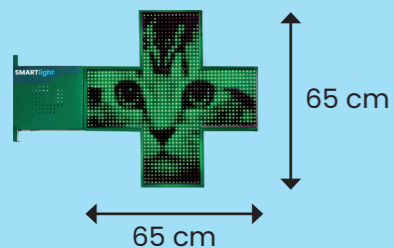

commercial@smartlight-eu.com | Tél : 02 35 200 700

La plus petite

L'ÉCONOMIQUE

FP 00
1440 diodes
7 200 cd/m²

GARANTIE
3 ANS

Les petites

L'ÉCONOMIQUE

GABY 01
2560 diodes
19140 cd/m²

HD 02
4000 diodes
25530 cd/m²

GARANTIE
5 ANS

CROIX VITRINE
35 cm - 48 cm
(programmable ou préprogrammée)

CROIX GÉANTE
(5120 diodes)
1,50 m / 1,80 m / 2,40 m

OPTION DISPONIBLE SUR TOUTES LES CROIX

BORD ARRONDI