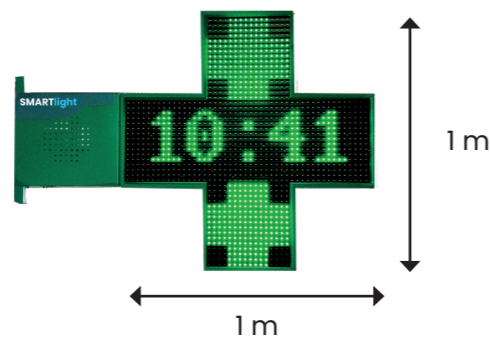

GABY 02
2560 diodes
19140 cd/m²

GARANTIE
3 ANS

LE MEILLEUR RAPPORT QUALITÉ PRIX