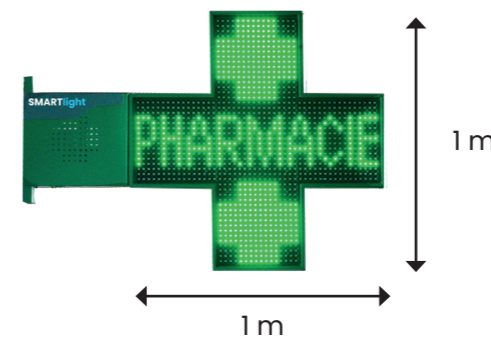

70% des croix vendues sont des 1 m

L'ÉCONOMIQUE

GABY 02
2560 diodes
19140 cd/m²

GARANTIE
3 ANS

LE MEILLEUR RAPPORT QUALITÉ PRIX

LUCIA 02
2560 diodes
20450 cd/m²

GARANTIE
5 ANS

SECTEUR CONCURRENTIEL

HD 02
4000 diodes
25530 cd/m²

GARANTIE
5 ANS

CROIX VITRINE
35 cm - 48 cm
(programmable ou préprogrammée)

CROIX GÉANTE
(5120 diodes)
1,50 m / 1,80 m / 2,40 m

OPTION DISPONIBLE SUR TOUTES LES CROIX

BORD ARRONDI