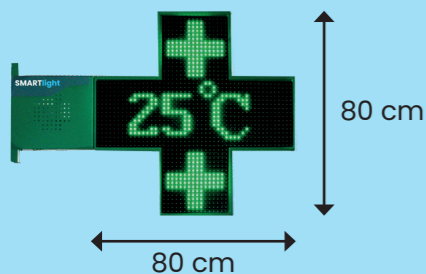

commercial@smartlight-eu.com | Tél : 02 35 200 700

La plus petite

L'ÉCONOMIQUE

FP 00
1440 diodes
7 200 cd/m²

GARANTIE
3 ANS

Les petites

L'ÉCONOMIQUE

GABY 01
2560 diodes
19140 cd/m²

GARANTIE
3 ANS

LE MEILLEUR RAPPORT QUALITÉ PRIX

LUCIA 01
2560 diodes
20450 cd/m²

GARANTIE
5 ANS

CROIX CHÂSSIS COURT

URBAN
80 cm - 100 cm
2560 diodes

GARANTIE
5 ANS

Garantie tout inclus SMARTlight - Aucun frais caché sur tous les modèles de croix

HD 02
4000 diodes
25530 cd/m²

GARANTIE
5 ANS

CROIX VITRINE
35 cm - 48 cm
(programmable ou préprogrammée)

CROIX GÉANTE
(5120 diodes)
1,50 m / 1,80 m / 2,40 m

OPTION DISPONIBLE SUR TOUTES LES CROIX

BORD ARRONDI