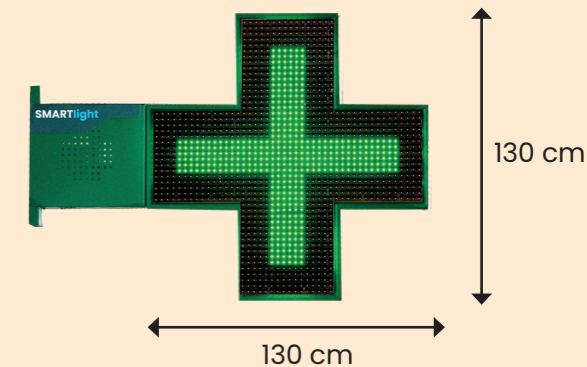

Les grandes

LE MEILLEUR RAPPORT QUALITÉ PRIX

LUCIA 03
2560 diodes
20450 cd/m²

GARANTIE
5 ANS

SECTEUR CONCURRENTIEL