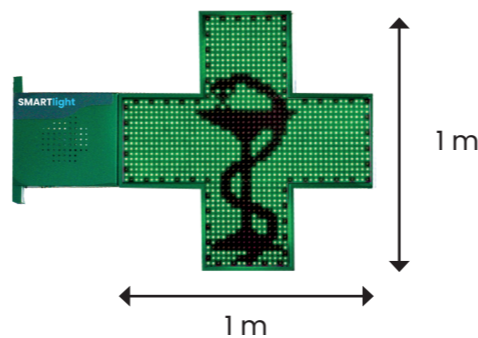

70% des croix vendues sont des 1 m

L'ÉCONOMIQUE

GABY 02
2560 diodes
19140 cd/m²

GARANTIE
3 ANS

LE MEILLEUR RAPPORT QUALITÉ PRIX

LUCIA 02
2560 diodes
20450 cd/m²

GARANTIE
5 ANS

SECTEUR CONCURRENTIEL

HD 02
4000 diodes
25530 cd/m²

GARANTIE
5 ANS

CROIX VITRINE
35 cm - 48 cm
(programmable ou préprogrammée)

CROIX GÉANTE
(5120 diodes)
1,50 m / 1,80 m / 2,40 m

OPTION DISPONIBLE SUR TOUTES LES CROIX

BORD ARRONDI

OU

BORD DROIT

SANS CONTOUR

OU

AVEC CONTOUR ANIMÉ

TOUTES LES CROIX SONT ÉQUIPÉES :

- 120 ANIMATIONS DISPONIBLES
- HEURE - DATE - TEMPÉRATURE
- PROGRAMME DE GARDE
- LOGICIEL DE PILOTAGE : SIMPLE ET INTUITIF
- RÉGLAGE DE LA PUISSANCE LUMINEUSE AUTOMATIQUE
- MODE ANIMATION ALÉATOIRE