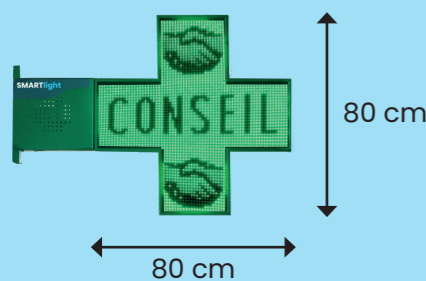

commercial@smartlight-eu.com | Tél : 02 35 200 700

La plus petite

L'ÉCONOMIQUE

FP 00
1440 diodes
7 200 cd/m²

GARANTIE
3 ANS

Les petites

L'ÉCONOMIQUE

GABY 01
2560 diodes
19140 cd/m²

GARANTIE
3 ANS

LE MEILLEUR RAPPORT QUALITÉ PRIX

LUCIA 01
2560 diodes
20450 cd/m²

GARANTIE
5 ANS

CROIX CHÂSSIS COURT

URBAN
80 cm - 100 cm
2560 diodes

GARANTIE
5 ANS

Garantie tout inclus SMARTlight - Aucun frais caché sur tous les modèles de croix