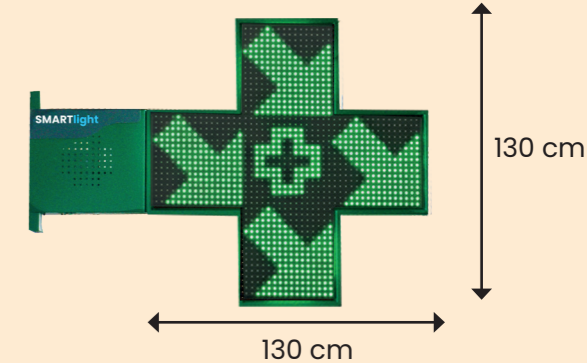

HD 03
5760 diodes
25530 cd/m²

GARANTIE
5 ANS